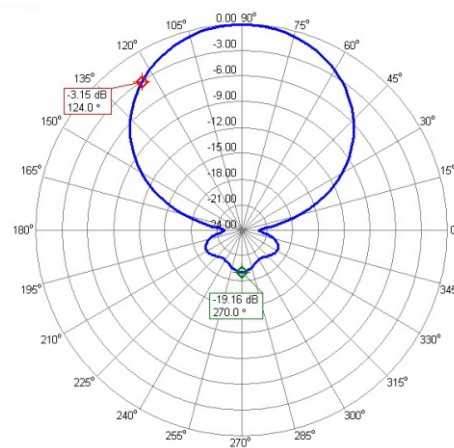

Univerzalna DVB-T2 antena "Mini" namenjena za kvalitetan prijem DVB-T2 signala predajnika - repetitora u Srbiji. Mini 21 - 45CH DVB-T2 antena je namenjena za visoko kvalitetan prijem SVIH DVB-T2 repetitora:

Dijagram prijema antene

Način podešavanja antene:

DVB-T2 antenu je najbolje postaviti kao na gornjoj slici na strani objekta koji gleda prema DVB-T2 repetitoru. To može, a ne mora da bude na vrhu objekta. Moguće je postaviti antenu i na terasi sa pogledom prema repetitoru. Ako se postavlja na postojećem nosaču, onda osloboditi prostor tako da je antena udaljena barem 30 cm od ostalih antena. Antenu ne postavljati ispod krova (na tavanu) jer su tu uslovi prijema mnogo lošiji. Posle usmeravanja prema jednom od gornjih DVB-T2 repetitora na STB (Set Top Box) prijemniku odabrati kanal i uključiti pretraživanje kanala. Najbolje je da kabal ako je moguće bude kraći od 20 m, što je bitno kod slabijih repetitora. Ako je signal repetitora slabiji ili je objekat zaklonjen brdom ili drugim objektima, ili kada je potrebno priključiti više STB prijemnika upotrebiti posebnu varijantu ove antene sa ugrađenim niskošumnim predpojačavačem **Polifem**, ili dodati pojačavač **"Orion +"** UHF DVB-T2 predpojačavač - pojačavač.

Električne specifikacije

Predviđena za TV kanale(CH): 21 - 45
Frekventni opseg: 470 - 670 MHz
Pojačanje u slob. prostoru: 8 dBi
Odnos napred / nazad: 18 dB
3 dB Horizontalni ugao: 70°
Nominalna prik. impedansa: 75 Ohm
Konektor: "F"

Mehaničke specifikacije

Dužina nosača: 0.35 m
Dimenzije nosača: 12 x 18 mm
Broj elemenata antene: 4
Pozicija elemenata antene Okrenuti prema zemlji
Prečnik držača (šelne): 30 - 48 mm
Maksimalna brzina vetra: 120 km/h
Težina antene: 0.3 kg